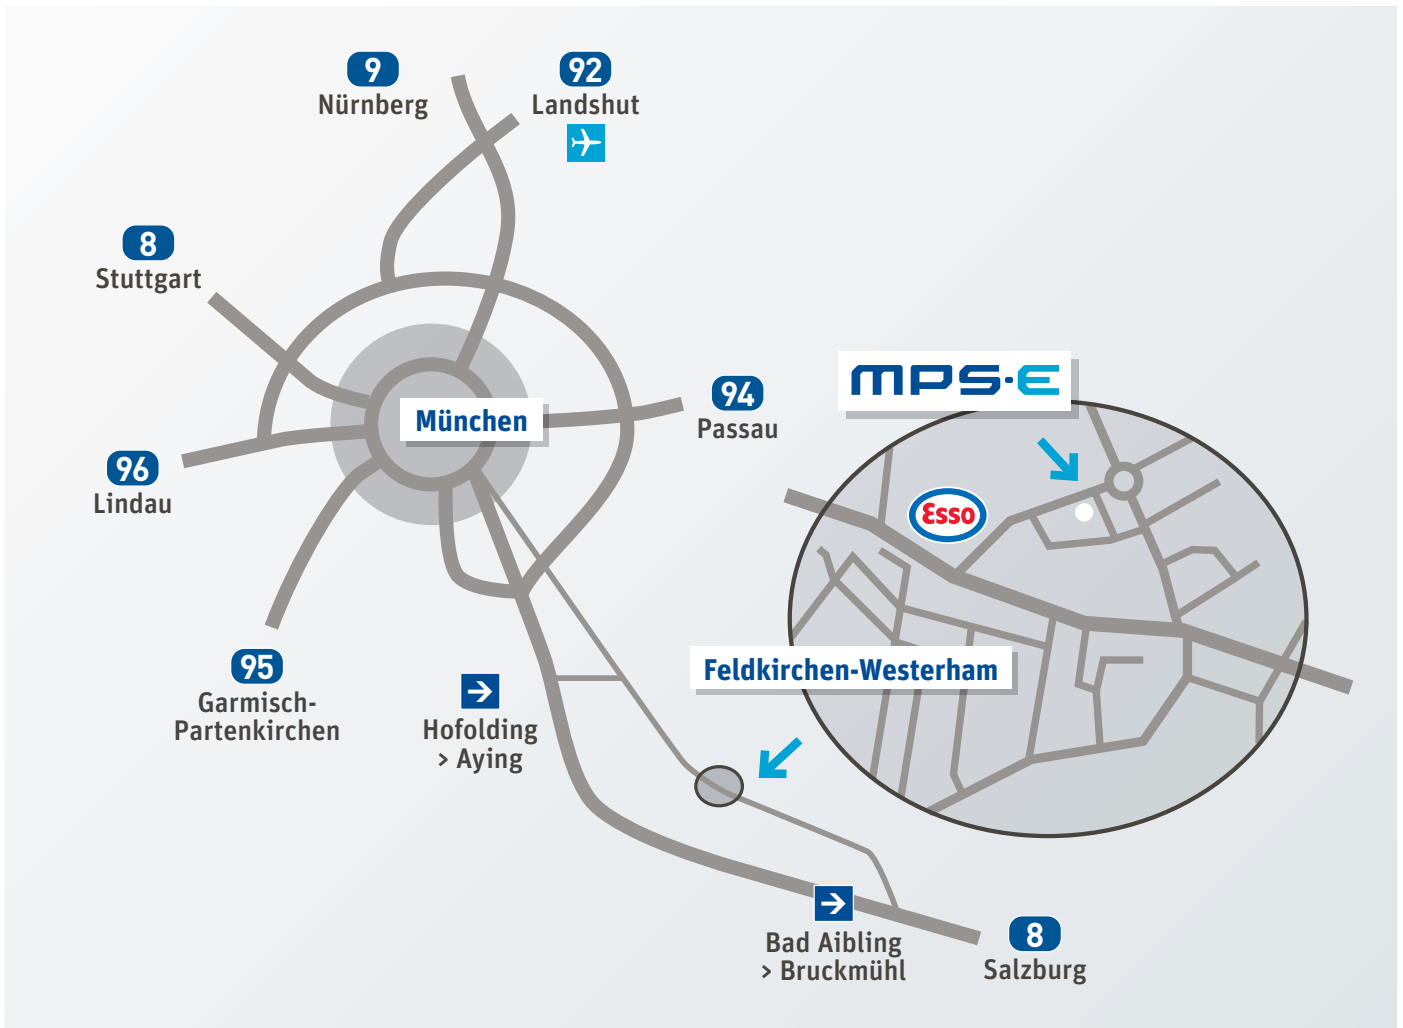

# MPS-Anfahrtsplan

## SIE FINDEN UNS VOR DEN TOREN MÜNCHENS

Fahrtzeit ab Stadtgrenze München ca. 30 Minuten

**Von Norden oder vom Mittleren Ring** kommend folgen Sie der Beschilderung Richtung A8 Salzburg. Kurz nach dem Autobahnkreuz München-Süd nehmen Sie die Ausfahrt Richtung Aying. Folgen Sie dem Straßenverlauf für ca. 10 Minuten. Kurz vor Aying biegen Sie rechts ab Richtung Rosenheim. Nach ca. 10 Minuten erreichen Sie Feldkirchen-Westerham. Nach der Orsteinfahrt biegen Sie links nach einer ESSO-Tankstelle in den Pfarrer-Huber-Ring ab.

**Von Süden kommend (A8)** nehmen Sie die Ausfahrt Richtung Bad Aibling. Nach ca. 3 Minuten erreichen Sie einen Kreisverkehr. Nehmen Sie hier die Abzweigung Richtung Bruckmühl. Folgen Sie dem Straßenverlauf für ca. 5 Minuten bis zur Münchner Straße und biegen Sie ab in Richtung Feldkirchen-Westerham. Nach ca. 10 Minuten erreichen Sie die Ortseinfahrt. Fahren Sie durch den Ort und biegen Sie vor einer Esso-Tankstelle in den Pfarrer-Huber-Ring ab.